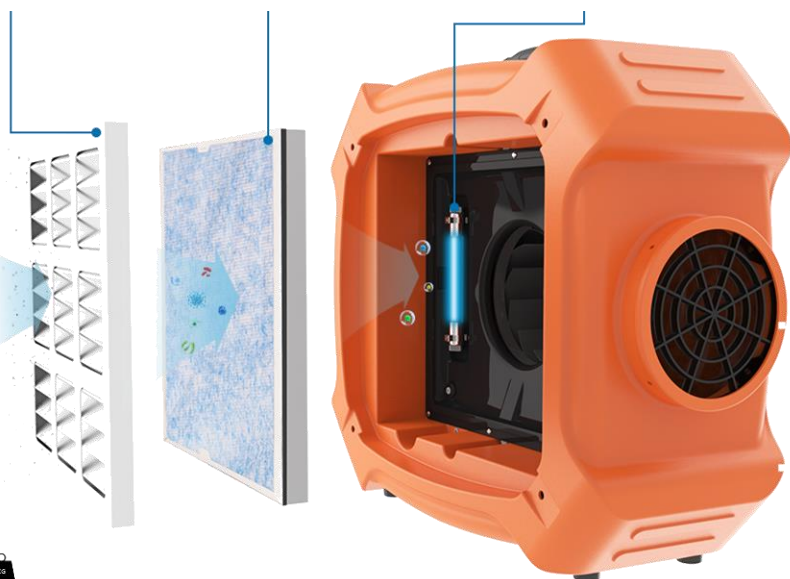

# ピュアエアロ HEPA MAX 970

新鮮な空気を取入れ、換気をする。

室内の空気は外の空気よりも、  
5倍ほど汚染されている可能性があります。

空気のろ過をして浄化する。

フィルタリングシステムを通過した空気の中の  
ウイルスサイズの粒子を最大96%をキャッチします。

UV-C殺菌

3層フィルターろ過システムと、  
UV-C紫外線ライトの殺菌効果で微生物を減らします。

ピュアエアロ HEPA MAX 970は、非常に有効的な、3段階ろ過システムを採用プレ前フィルター、HEPA/活性炭フィルターを備えています。

ピュアエアロ HEPA MAX 970 は、フィルターと連動する、UV-Cライトテクノロジーを備えています。

パワー : 3アンペア、115V、60 Hz、 透明通電表示照明付きプラグ	ダクトサイズ摂取量 : 14 in
電源コード : 6メートル	ダクトサイズ アウトレット : 8 in
アウトレット : 15A UL定格 GFCIデュプレックスレセプタクル	静圧 : 2.8 in(H2O)
エアフローレンジ : 330~750 CFM	音圧レベル : <69 DBA
フィルタ : プレフィルター HEPA/活性炭フィルタ	重量 : 38.3lbs (約17.4kg)
出荷梱包サイズ (L×W×H) : 25 "×21.7"×14"	積載量 : 20':200セット。 40':360セット; 40'HQ:550セット

## エアースクラバー

クリーンシールドHEPA550は多目的で、空気をきれいにするために使用することができ、水害の回復、臭気および粉塵を除去します。

クリーンシールドHEPA550は、プレフィルター、HEPAフィルターおよび活性炭フィルターが装備されています。

最小かつ最軽量の設計で、花粉、植物胞子、カビ胞子、ペットのふけなど、0.3ミクロンの大きさに浮遊する菌を除去するエアースクラバーです。