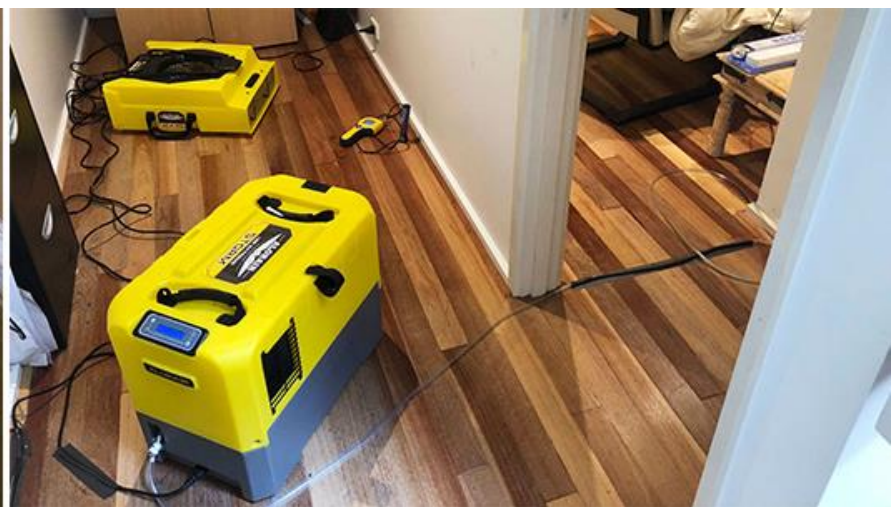

湿度除去管理 建物内環境管理