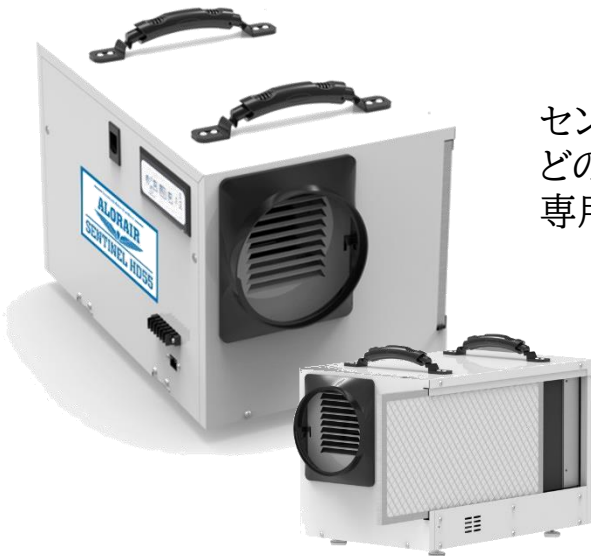

センチネルHD55

クロールスペース専用除湿器

センチネルシリーズは、地下室や、床下、屋根裏部屋などの、空気が流れが著しく悪い環境下のために、専用に設計されています。

ひどい湿度は、大切な建物の構造そのものに大きな影響を与えます。

特に、建物内の湿度レベルの上昇は、カビの成長や、ダニの増加を引き起こす原因となります。これらは、呼吸器系の問題や、喘息を引き起こすアレルゲンとなります。このため、すぐにでも除湿器を導入し、湿度調整を行い、環境を改善する必要があります。

株式会社アピコ

〒501-6006 岐阜県羽島郡岐南町野中6-99
TEL:058-248-0635 FAX:058-240-5879
URL: <http://www.apico-pd.jp>
E-mail: info@apico-pd.com