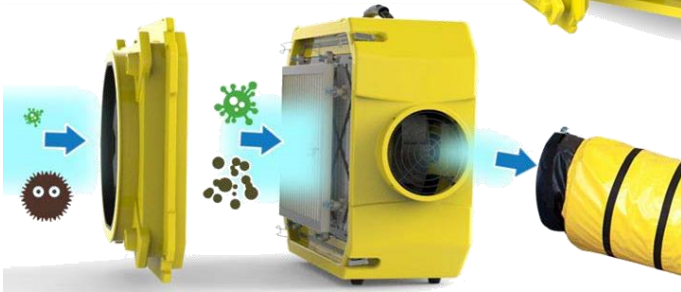

# ピュアエアロ HEPA MAX 970

新鮮な空気を取入れ、換気をする。

室内の空気は外の空気よりも、  
5倍ほど汚染されている可能性があります。

空気のろ過をして浄化する。

フィルタリングシステムを通過した空気の中の  
ウイルスサイズの粒子を最大96%をキャッチします。

UV-C殺菌

3層フィルターろ過システムと、  
UV-C紫外線ライトの殺菌効果で微生物を減らします。

ピュアエアロ HEPA MAX 970は、非常に有効的な、3段階ろ過システムを採用プレ前フィルター、HEPA/活性炭フィルターを備えています。

ピュアエアロ HEPA MAX 970 は、フィルターと連動する、UV-Cライトテクノロジーを備えています。

パワー : 3アンペア、115V、60 Hz、 透明通電表示照明付きプラグ	ダクトサイズ摂取量 : 14 in
電源コード : 6メートル	ダクトサイズ アウトレット : 8 in
アウトレット : 15A UL定格 GFCIデュプレックスレセプタクル	静圧 : 2.8 in(H2O)
エアフローレンジ : 330~750 CFM	音圧レベル : <69 DBA
フィルタ : プレフィルター HEPA/活性炭フィルタ	重量 : 38.3lbs (約17.4kg)
出荷梱包サイズ (L×W×H) : 25 "×21.7"×14"	積載量 : 20':200セット。 40':360セット; 40'HQ:550セット

## エアースクラバー

クリーンシールドHEPA550は多目的で、空気をきれいにするために使用することができ、水害の回復、臭気および粉塵を除去します。

クリーンシールドHEPA550は、プレフィルター、HEPAフィルターおよび活性炭フィルターが装備されています。

最小かつ最軽量の設計で、花粉、植物胞子、カビ胞子、ペットのふけなど、0.3ミクロンの大きさに浮遊する菌を除去するエアースクラバーです。