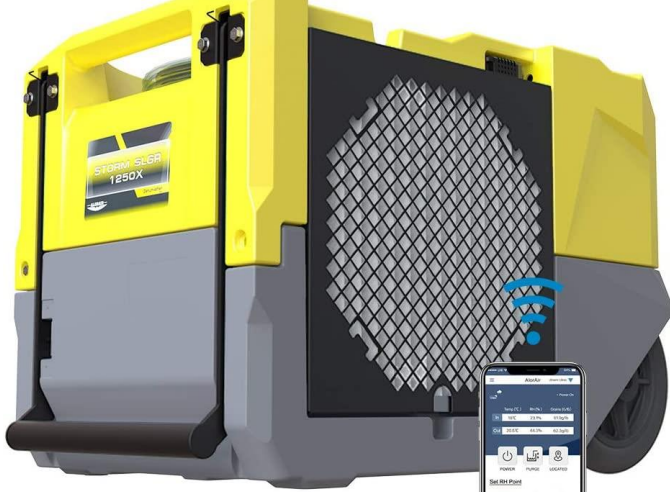

ピュアエアロ HEPA MAX 970 は、フィルターと連動する、UV-Cライトテクノロジーを備えています。

パワー : 3アンペア、115V、60 Hz、 透明通電表示照明付きプラグ	ダクトサイズ摂取量 : 14 in
電源コード : 6メートル	ダクトサイズ アウトレット : 8 in
アウトレット : 15A UL定格 GFCIデュプレックスレセプタクル	静圧 : 2.8 in(H2O)
エアフローレンジ : 330~750 CFM	音圧レベル : <69 DBA
フィルタ : プレフィルター HEPA/活性炭フィルタ	重量 : 38.3lbs (約17.4kg)
出荷梱包サイズ (L×W×H) : 25 "×21.7"×14"	積載量 : 20':200セット。 40':360セット; 40'HQ:550セット

## エアースクラバー

クリーンシールドHEPA550は多目的で、空気をきれいにするために使用することができ、水害の回復、臭気および粉塵を除去します。

クリーンシールドHEPA550は、プレフィルター、HEPAフィルターおよび活性炭フィルターが装備されています。

最小かつ最軽量の設計で、花粉、植物胞子、カビ胞子、ペットのふけなど、0.3ミクロンの大きさに浮遊する菌を除去するエアースクラバーです。

# ゼウス900

### 自動制御加湿器

SLGR1250X 業務用除湿器は、産業スペースのために開発。余分な水分から空間を保護するための最高の機能を装備しています。

オプションでダクト - ユニットにダクトを追加して集中的に除湿をしたり、メインのHVACシステムにダクトを使用して家全体の除湿をすることができます。

SLGR1250X業務用除湿機は、わずか8.3.Aで、1日あたり少なくとも125パイント(PPD)を除去することができます。